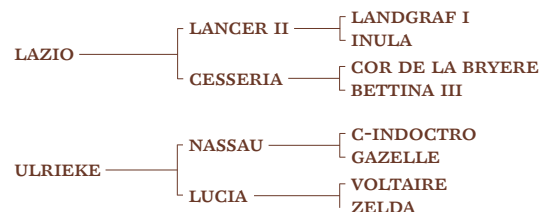

Erleben Sie Lintoc in Aktion:
WWW.BOECKMANN-PFERDE.COM

Telefonische Samenbestellung: +49 (0) 4472 68856-0

Zucht Pension Sport

Böckmann Pferde GmbH
Osterfeld 7
49688 Lastrup
info@boeckmann-pferde.com
www.boeckmann-pferde.com

HENGSTSTALL
Telefon +49 (0) 4472 68856-0
Telefax +49 (0) 4472 68856-18
zucht@boeckmann-pferde.com

SPORT- UND AUSBILDUNGSSTALL
Telefon +49 (0) 4472 8449
Telefax +49 (0) 4472 8693
sport@boeckmann-pferde.com

BANKVERBINDUNG
LzO Lastrup
BLZ 280 501 00
Konto 085 401 834

IBAN
DE93 2805 0100 0085 4018 34

HRB Oldenburg 150757
Steuer-Nr. 56/270/42504
USt-IdNr. DE 162 033 977

GESCHÄFTSFÜHRER
Gilbert Böckmann